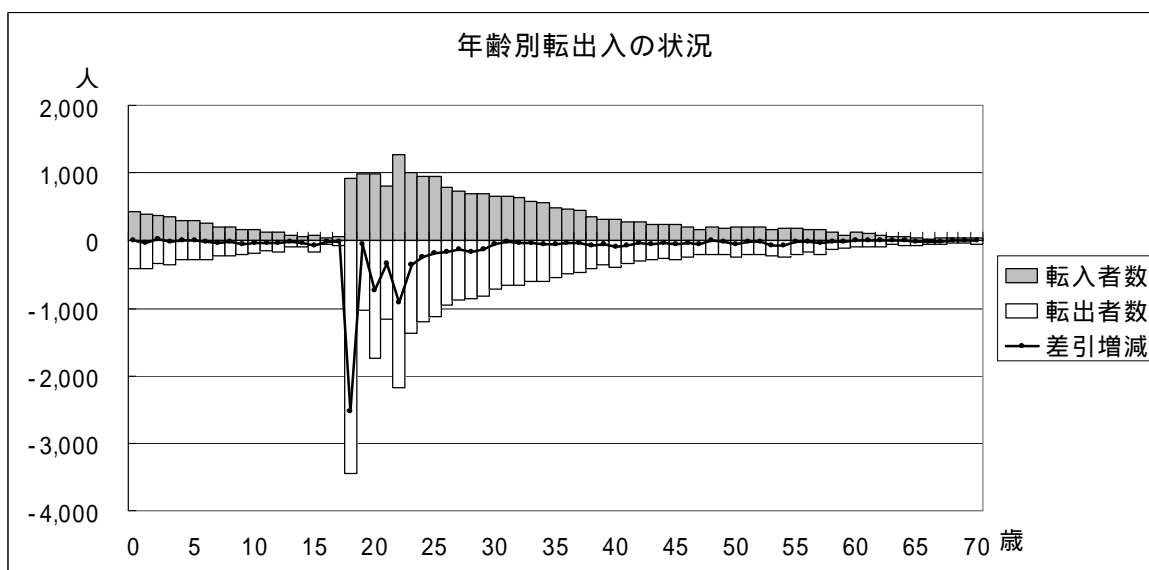

#### （1）県内転入

県内転入では、住宅事情（22.8%）、転勤（22.2%）、結婚・離婚（20.1%）の順となった。

（2）県外転入

県外転入では、転勤（33.8%）、転職（12.8%）、結婚・離婚（7.0%）の順となった。

（3）県外転出

県外転出では、就職（30.6%）、転勤（26.1%）、転職（10.9%）の順となった。

区分	県内転入	県外転入	県外転出
移動理由1位 (構成比)	住宅事情 22.8%	転勤 33.8%	就職 30.6%
移動理由2位 (構成比)	転勤 22.2%	転職 12.8%	転勤 26.1%
移動理由3位 (構成比)	結婚・離婚 20.1%	結婚・離婚 7.0%	転職 10.9%

4 年齢別転出入状況について

各年齢別の転入者数は、18歳から増加し、22歳がピークとなり、それ以降は年齢が高くなるにつれて少なくなっている。

転出者数は、18歳が最も多く、次に22歳、20歳と続き、22歳を超えると年齢が高くなるにつれて少なくなっている。

ほぼ全ての年齢において転出超過となっており、特に18歳では大幅な転出超過になっている。